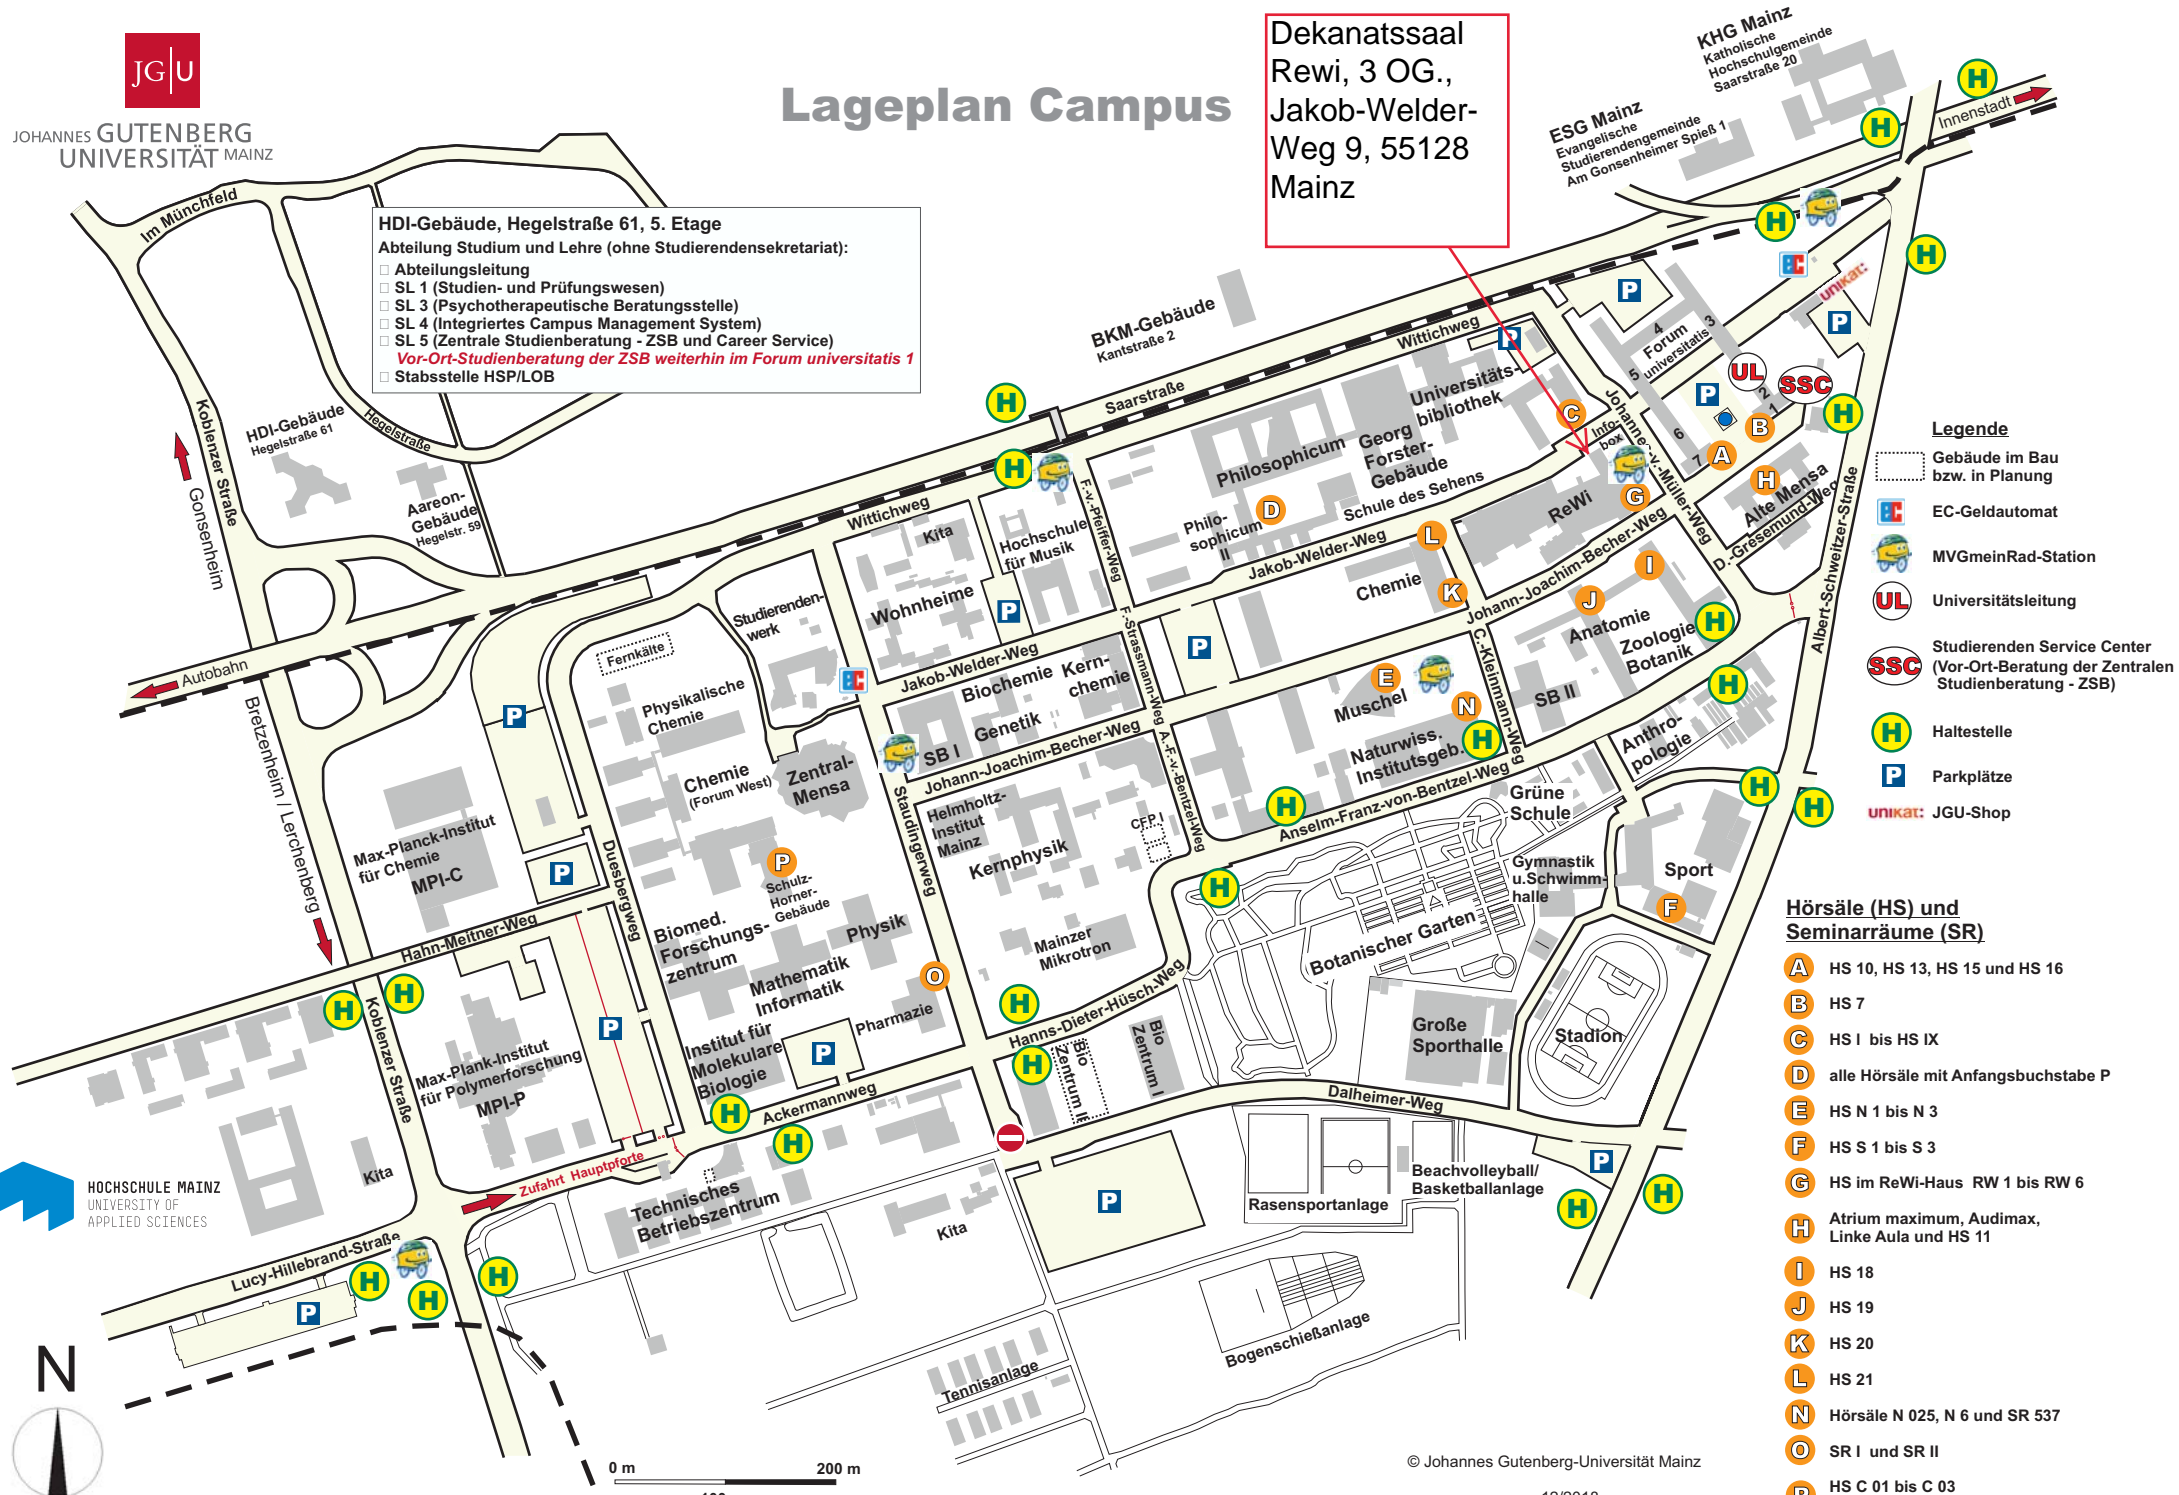

Lageplan Campus

Dekanatssaal
Rewi, 3 OG.,
Jakob-Welder-
Weg 9, 55128
Mainz

- HDI-Gebäude, Hegelstraße 61, 5. Etage**
Abteilung Studium und Lehre (ohne Studierendensekretariat):
- Abteilungsleitung
 - SL 1 (Studien- und Prüfungswesen)
 - SL 3 (Psychotherapeutische Beratungsstelle)
 - SL 4 (Integriertes Campus Management System)
 - SL 5 (Zentrale Studienberatung - ZSB und Career Service)
 - *Vor-Ort-Studienberatung der ZSB weiterhin im Forum universitatis 1*
 - Stabsstelle HSP/LOB

- Legende**
- ▭ Gebäude im Bau bzw. in Planung
 - Ⓜ EC-Geldautomat
 - 🚲 MVGmeinRad-Station
 - UL Universitätsleitung
 - SSC Studierenden Service Center (Vor-Ort-Beratung der Zentralen Studienberatung - ZSB)
 - H Haltestelle
 - P Parkplätze
 - unikat: JGU-Shop

- Hörsäle (HS) und Seminarräume (SR)**
- A HS 10, HS 13, HS 15 und HS 16
 - B HS 7
 - C HS I bis HS IX
 - D alle Hörsäle mit Anfangsbuchstabe P
 - E HS N 1 bis N 3
 - F HS S 1 bis S 3
 - G HS im ReWi-Haus RW 1 bis RW 6
 - H Atrium maximum, Audimax, Linke Aula und HS 11
 - I HS 18
 - J HS 19
 - K HS 20
 - L HS 21
 - N Hörsäle N 025, N 6 und SR 537
 - O SR I und SR II
 - P HS C 01 bis C 03
SR C 04 bis C 05